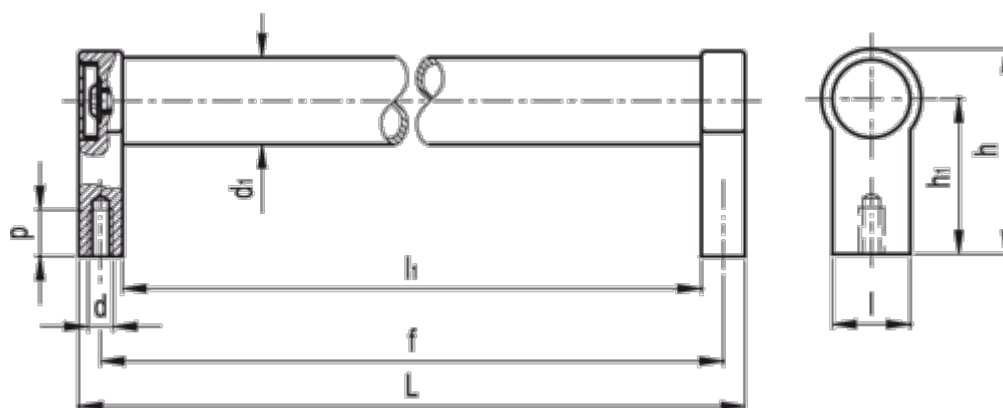

Varenummer: 20568301000  
Beskrivelse: E+G Rørgreb GN333.1-30-1000-A-SW  
A Montering bagfra

## Mål

$d = M8$   
 $d_1 = 30$   
 $f = 1000$   
 $h = 68$   
 $h_1 = 51$   
 $L = 1017$   
 $l_1 = 983$   
 $p = 15$